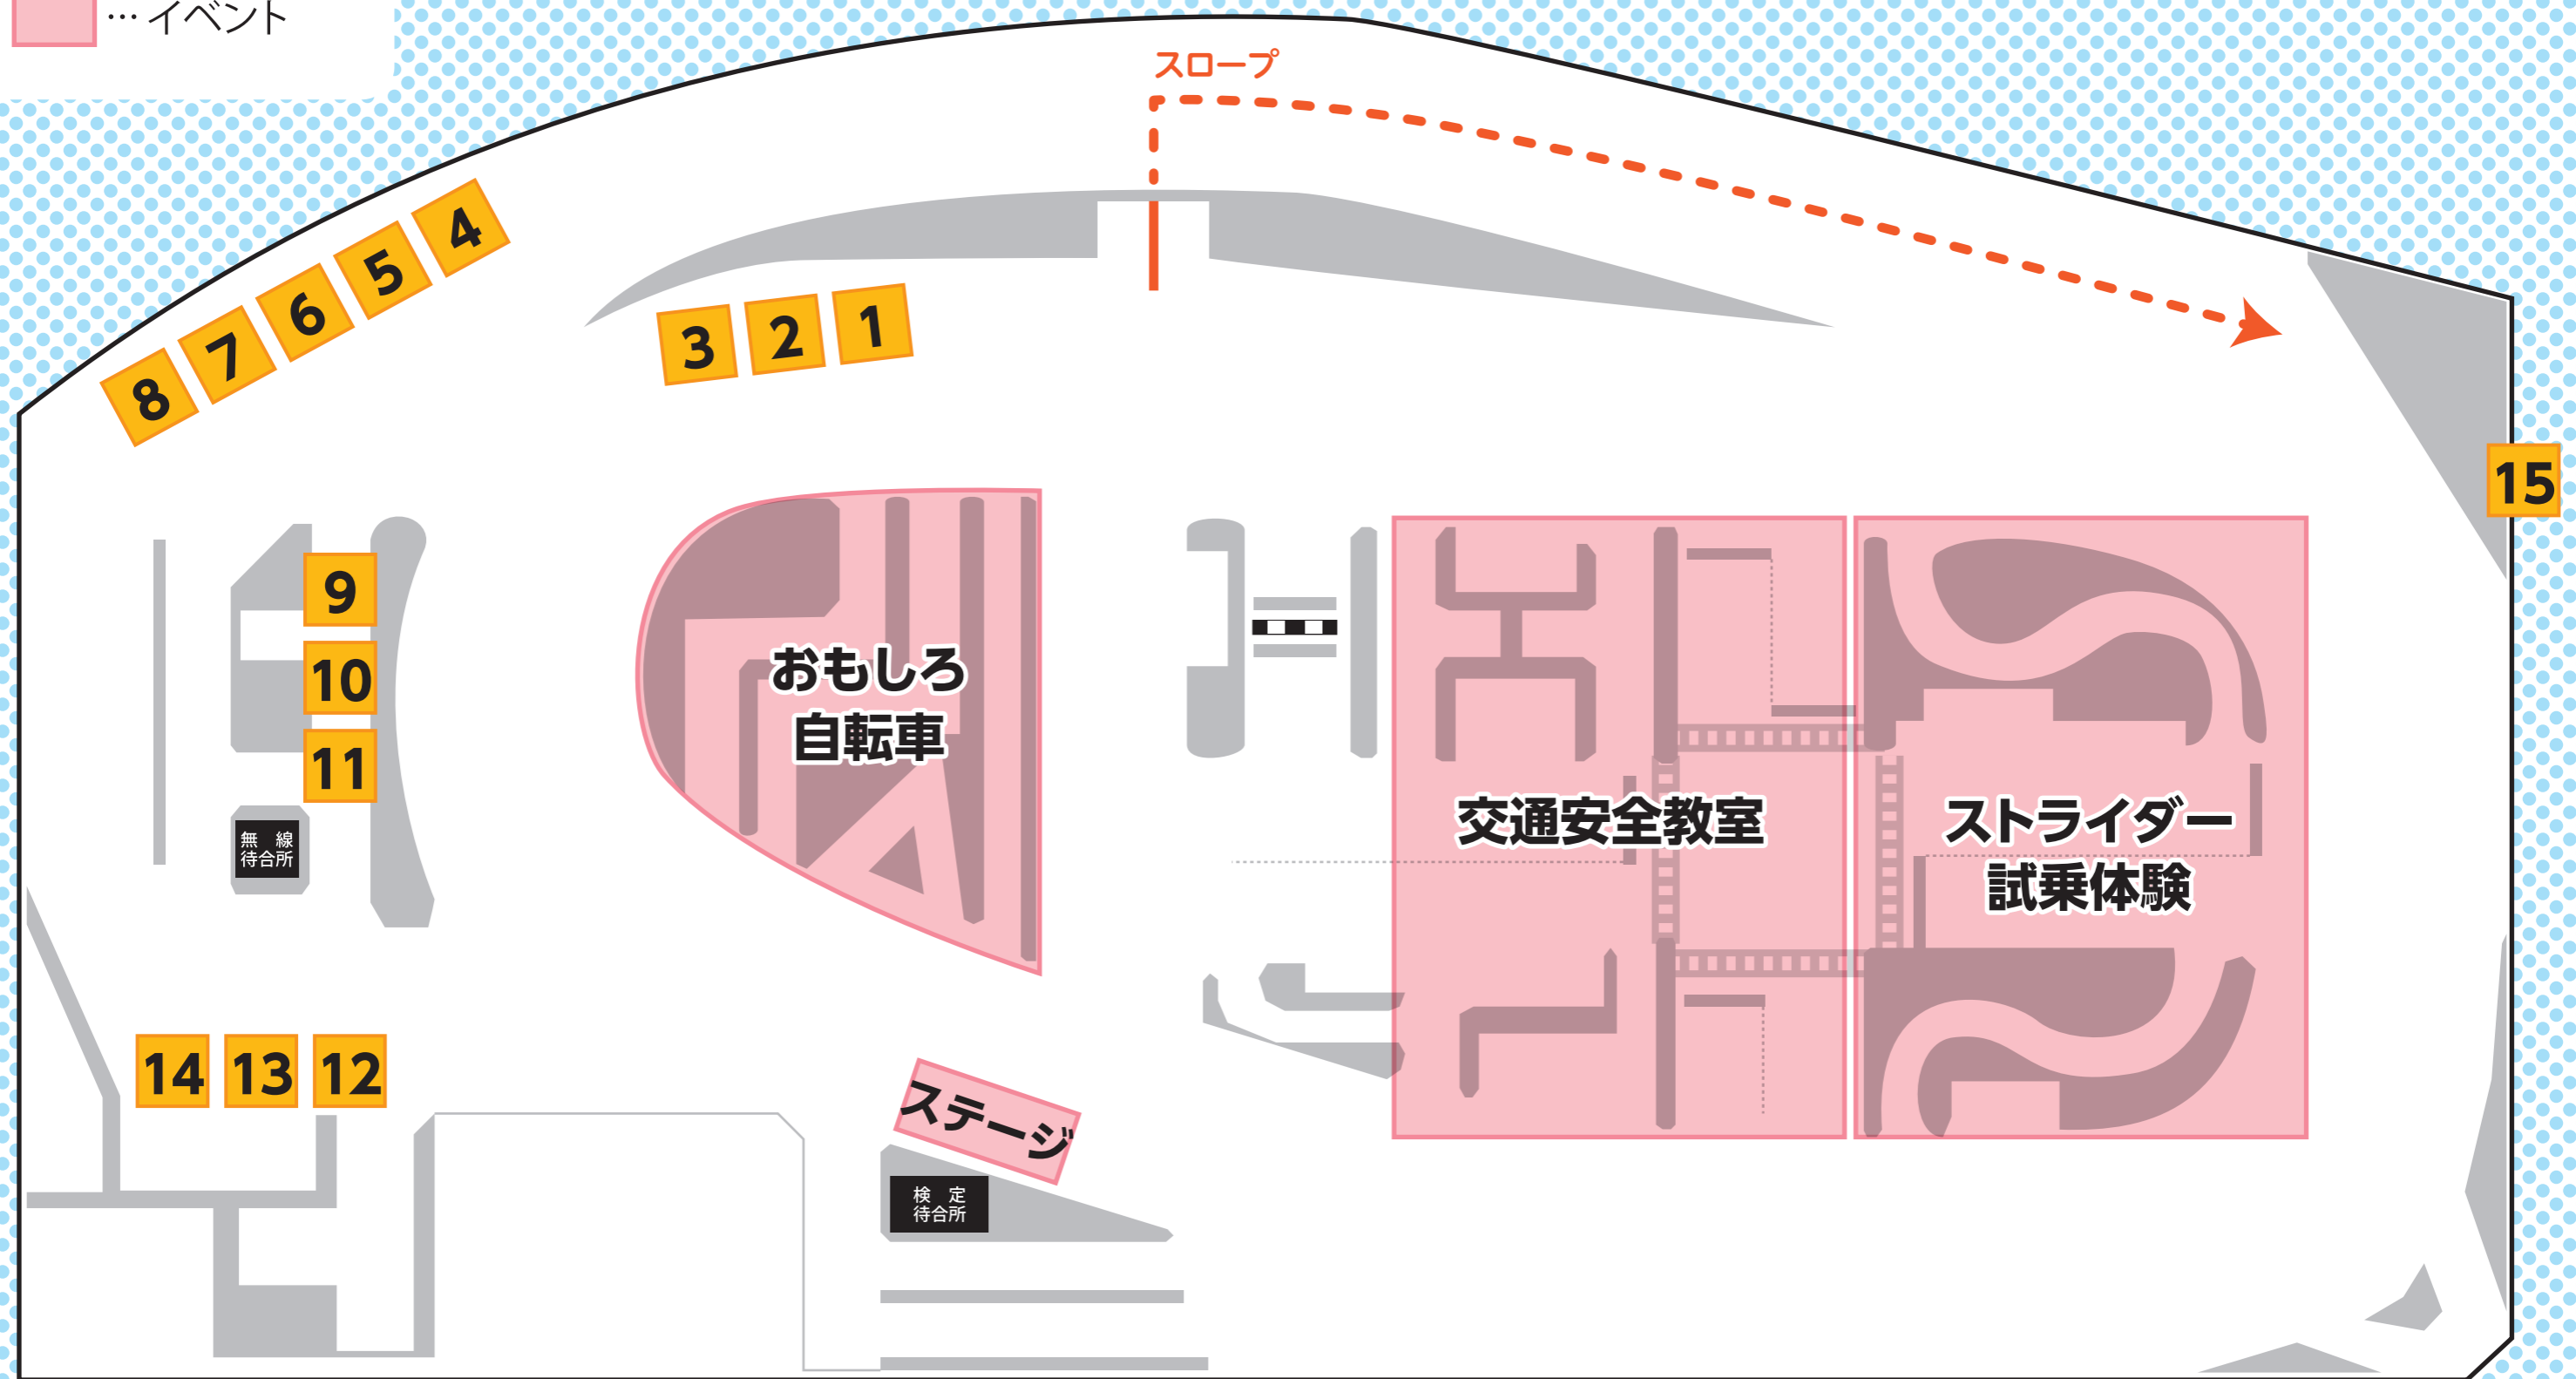

春の開放大作戦 2016

金町自動車教習所 所内コース図

飲食、物販

イベント

- 1 わたがし
- 2 ポップコーン
- 3 らくがきせんべい
- 4 柴又もんじゃ と陸もんじゃ焼き/柴又ラムネ
- 5 NOROC ペレメーニ(水餃子)
- 6 スペイン料理・イタリア食堂 エルパティオ 揚げ物、サンドイッチ、パエリアなど
- 7 おはしフレンチ ビストロミュー ワイン、オードブル、ケーキサレなど
- 8 ゆくい処 かりゆし サーターアンドギー
- 9 森のケーキ屋 どんぐり アイスクリーム、焼き菓子
- 10 パン工房ももちゃん(奥戸福祉館) 製パン/ナンカツバーガー(スロープ下)
- 11 きせんの肉まん 肉まん
- 12 金町からあげ 鳥唐揚げ/弁当
- 13 Bac ハンバーガー
- 14 コーヒーの木 コーヒー
- 15 ナンカツバーガー販売車 (1F スロープ下)

春の開放大作戦 2016

金町自動車教習所 屋内配置図

- ...ワークショップ
- ...アトラクション

- 1 交通安全ぬり絵
- F アヴァンセ
- 2 プラレール王国
- G cocochi
- 3 ミニ四駆
- H SLabo
- A ミネキク消しゴムはんこ
- I cafe maru
- B crayon
- J handmade aya
- C ルポヌール
- K ハンドメイドファクトリー マカロン
- D Rose Tiffany
- L handmade slow
- E yuuru

2F

3F

↓
教習コースへ

金町自動車教習所

第5弾

春の開放大作戦

2016

イベント スケジュール

アトラクション

- 12:00 ~ ストライダー試乗体験 (屋上コース)