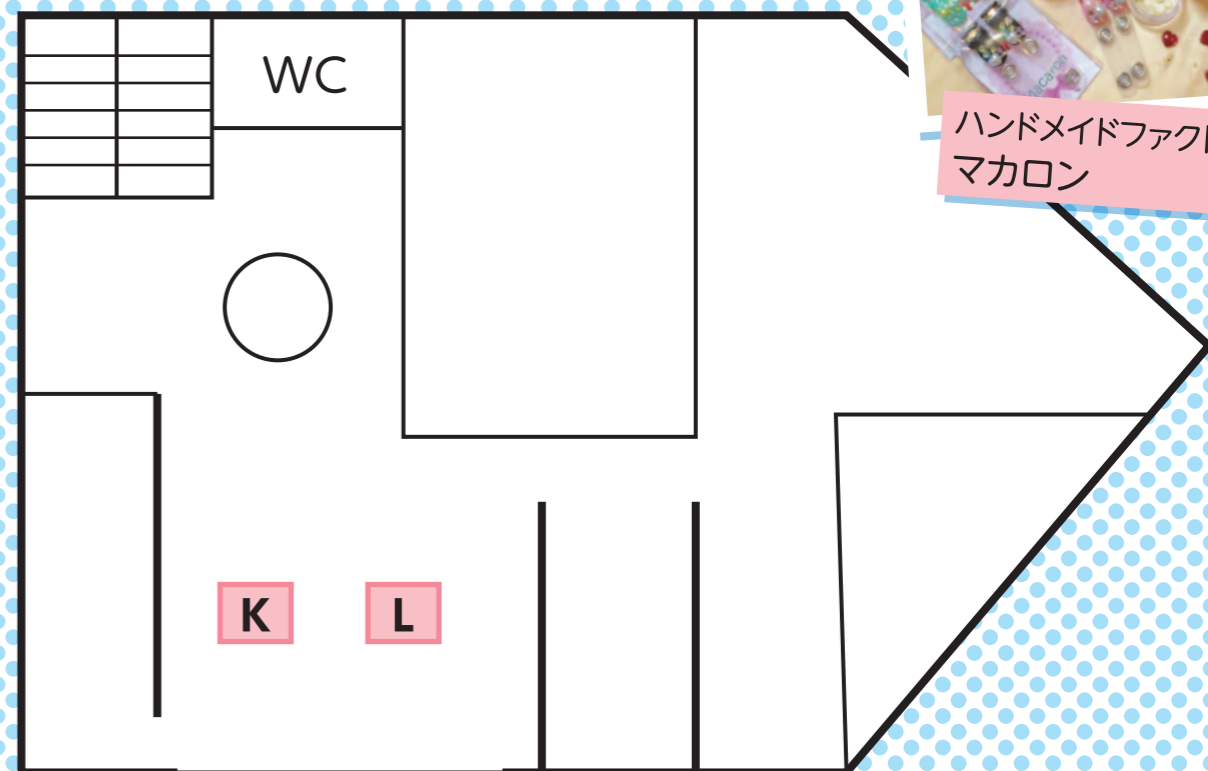

春の開放大作戦 2016

金町自動車教習所 屋内配置図

- ...ワークショップ
- ...アトラクション

- 1 交通安全ぬり絵
- F アヴァンセ
- 2 プラレール王国
- G cocochi
- 3 ミニ四駆
- H SLabo
- A ミネキク消しゴムはんこ
- I cafe maru
- B crayon
- J handmade aya
- C ルポヌール
- K ハンドメイドファクトリー マカロン
- D Rose Tiffany
- L handmade slow
- E yuuru

2F

3F

↓
教習コースへ