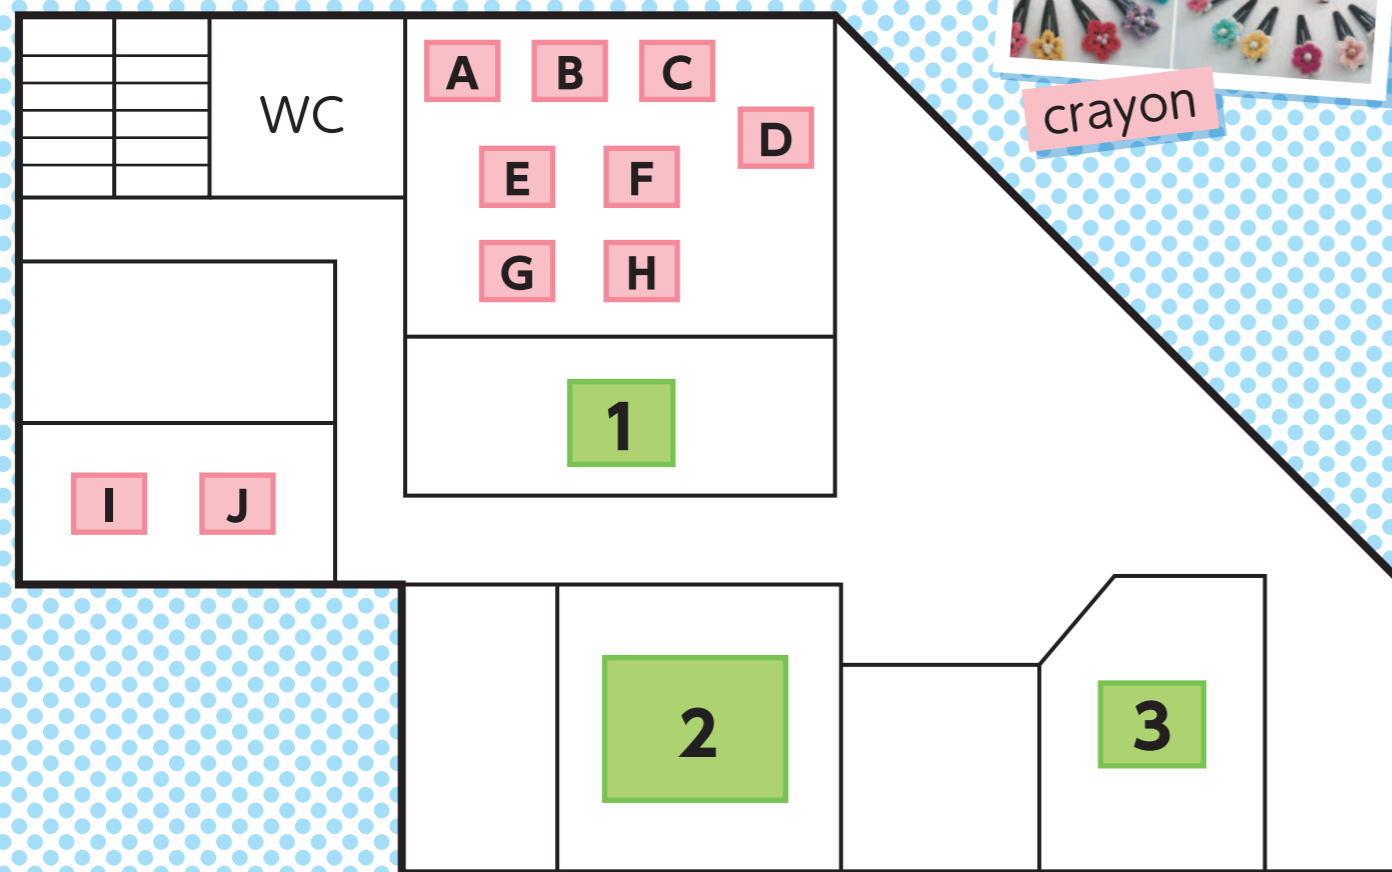

春の開放大作戦 2016

金町自動車教習所 屋内配置図

- ...ワークショップ
- ...アトラクション

- 1 交通安全ぬり絵
- F アヴァンセ
- 2 プラレール王国
- G cocochi
- 3 ミニ四駆
- H SLabo
- A ミネキク消しゴムはんこ
- I cafe maru
- B crayon
- J handmade aya
- C ルポヌール
- K ハンドメイドファクトリー マカロン
- D Rose Tiffany
- L handmade slow
- E yuuru

2F

3F

↓
教習コースへ